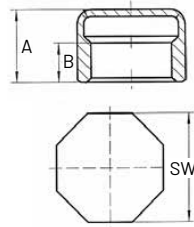

TAPA R.F. HEXAGONAL

Ref.	Size	A	B	SW	€
MGE7300016	3/8"	16,5	11,5	20	1,40 €
GE7300020	1/2"	21	14,5	24,5	2,15 €
GE7300025	3/4"	22	17	30	3,22 €
GE7300032	1"	26	21	37	4,61 €
GE7300040	1 1/4"	24	18	45,5	6,52 €
GE7300050	1 1/2"	29	18	53	7,85 €
GE7300063	2"	33	18	65	12,53 €
GE7300075	2 1/2"	38	22	82	24,30 €
GE7300090	3"	38,5	28	100	41,35 €
GE7300125	4"	48	33	122	47,78 €