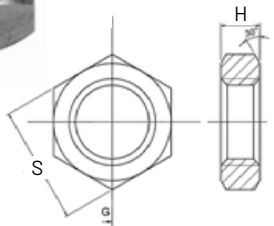

FEMELLA HEXAGONAL

Ref.	Size	L	B	€
GE7312016	3/8"	6	23,5	1,28 €
GE7312020	1/2"	6,5	29,5	1,84 €
GE7312025	3/4"	7	34	1,89 €
GE7312032	1"	9	42,5	2,55 €
GE7312040	1 1/4"	11	52	4,28 €
GE7312050	1 1/2"	11	58	4,70 €
GE7312063	2"	13	72	7,00 €