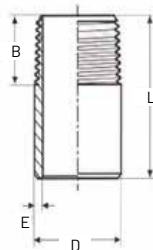

ENTRONC SOLDAR/R.M.

Ref.	Size	L	B	D	E	€
GE7149012	1/4"	30	13	13,6	2	1,35 €
GE7149016	3/8"	30	13	17,2	2	1,65 €
GE7149020	1/2"	35	16	21,3	2,6	1,95 €
GE7149025	3/4"	40	16	26,9	2,6	2,66 €
GE7149032	1"	40	19	33,7	3	3,36 €
GE7149040	1 1/4"	50	21	42,4	3	5,07 €
GE7149050	1 1/2"	50	22	48,3	4	6,96 €
GE7149063	2"	50	26	60,3	3,9	8,98 €
GE7149075	2 1/2"	60	30	76,1	4,6	16,42 €
GE7149090	3"	70	34	88,9	5,4	22,48 €