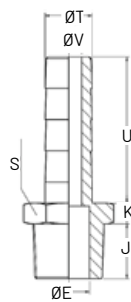

ENLLAÇ 3 PECES F-F

Ref.	Size	A	B	L1	M	€
GE7340016	3/8"	20	34	36,5	15	7,58 €
GE7340020	1/2"	24,5	37	40	16	8,44 €
GE7340025	3/4"	30	44	42,5	17	10,53 €
GE7340032	1"	37	52,5	50	20	16,01 €
GE7340040	1 1/4"	46,5	64	54	22	21,55 €
GE7340050	1 1/2"	53	70	58	24	31,36 €
GE7340063	2"	65	84	65,5	27	43,08 €
GE7340075	2 1/2"	85	108	75	29,5	79,83 €
GE7340090	3"	96	118	83	31	123,29 €

*Seient pla. Junta PTFE

ENLLAÇ 3 PECES

M-H

Ref.	Size	A	B	L1	L2	M	€
GE7341016	3/8"	20	34	36,5	11	15	9,58 €
GE7341020	1/2"	24,5	37	39,5	14,5	16	10,24 €
GE7341025	3/4"	30	44	42,5	15,5	17	13,11 €
GE7341032	1"	37	52,5	50	18	20	18,29 €
GE7341040	1 1/4"	46,5	63	54	20,5	22	25,53 €
GE7341050	1 1/2"	53	70	58	20,5	24	34,83 €
GE7341063	2"	65	84	65	25	27	45,89 €
GE7341075	2 1/2"	82	101,5	75	27	29,5	81,29 €
GE7341090	3"	95,5	118	83	30	31	129,62 €

*Seient cònic

ENTRONC MÀNEGA

Ref.	Size	E	J	K	U	V	T	S	€
MGE7399016	3/8"x 11,5	11,5	11	5	33	7	11,5	18,5	2,77 €
GE7399020	1/2" x 15	16	14	7	27	8,5	15	22	3,18 €
GE7399025	3/4" x 20	20,5	15,5	5,5	45	15	20	28	5,16 €
GE7399032	1" x 27	26	18	6	52	22	27	34	6,77 €
GE7399040	1 1/4" x 33	34,5	20,5	6,5	52	27,5	33	44	11,15 €
GE7399050	1 1/2" x 40	40	20	6,5	55	34	39	49,5	14,01 €
GE739906	3/2" x 53	51	25	7,5	60	45,5	52	61,5	20,44 €