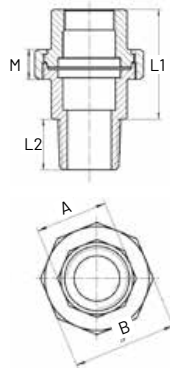

MASCLE D.R.

Ref.	Size	ØA	L	S	W	€
GE7280012	1/4"	8	25	14	4,5	1,72 €
GE7280016	3/8"	11,5	27	18	5,5	1,94 €
GE7280020	1/2"	15	34	22	5,5	2,15 €
GE7280025	3/4"	20,5	36,5	28	5,5	3,03 €
GE7280032	1"	26	42	34	6	4,69 €
GE7280040	1 1/4"	34,5	47,5	44	6,5	8,06 €
GE7280050	1 1/2"	40	47,5	50	6,5	8,96 €
GE7280063	2"	51	57	61,5	7	13,10 €
GE7280075	2 1/2"	65,5	61	77	7	26,04 €
GE7280090	3"	77,5	67,5	90	7,5	38,73 €

FEMELLA HEXAGONAL

Ref.	Size	L	B	€
GE7312016	3/8"	6	23,5	1,28 €
GE7312020	1/2"	6,5	29,5	1,84 €
GE7312025	3/4"	7	34	1,89 €
GE7312032	1"	9	42,5	2,55 €
GE7312040	1 1/4"	11	52	4,28 €
GE7312050	1 1/2"	11	58	4,70 €
GE7312063	2"	13	72	7,00 €

ENLLAÇ 3 PECES F-F

Ref.	Size	A	B	L1	M	€
GE7340016	3/8"	20	34	36,5	15	7,58 €
GE7340020	1/2"	24,5	37	40	16	8,44 €
GE7340025	3/4"	30	44	42,5	17	10,53 €
GE7340032	1"	37	52,5	50	20	16,01 €
GE7340040	1 1/4"	46,5	64	54	22	21,55 €
GE7340050	1 1/2"	53	70	58	24	31,36 €
GE7340063	2"	65	84	65,5	27	43,08 €
GE7340075	2 1/2"	85	108	75	29,5	79,83 €
GE7340090	3"	96	118	83	31	123,29 €

*Seient pla. Junta PTFE

ENLLAÇ 3 PECES

M-H

Ref.	Size	A	B	L1	L2	M	€
GE7341016	3/8"	20	34	36,5	11	15	9,58 €
GE7341020	1/2"	24,5	37	39,5	14,5	16	10,24 €
GE7341025	3/4"	30	44	42,5	15,5	17	13,11 €
GE7341032	1"	37	52,5	50	18	20	18,29 €
GE7341040	1 1/4"	46,5	63	54	20,5	22	25,53 €
GE7341050	1 1/2"	53	70	58	20,5	24	34,83 €
GE7341063	2"	65	84	65	25	27	45,89 €
GE7341075	2 1/2"	82	101,5	75	27	29,5	81,29 €
GE7341090	3"	95,5	118	83	30	31	129,62 €