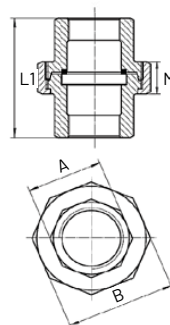

ENLLAÇ 3 PECES F-F

Ref.	Size	A	B	L1	M	€
GE7340016	3/8"	20	34	36,5	15	7,58 €
GE7340020	1/2"	24,5	37	40	16	8,44 €
GE7340025	3/4"	30	44	42,5	17	10,53 €
GE7340032	1"	37	52,5	50	20	16,01 €
GE7340040	1 1/4"	46,5	64	54	22	21,55 €
GE7340050	1 1/2"	53	70	58	24	31,36 €
GE7340063	2"	65	84	65,5	27	43,08 €
GE7340075	2 1/2"	85	108	75	29,5	79,83 €
GE7340090	3"	96	118	83	31	123,29 €

*Seient pla. Junta PTFE