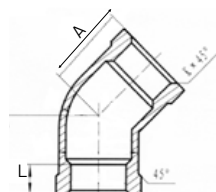

COLZE 45 F.F.

Ref.	Size	A	L	K	€
GE7120016	3/8"	19	12,5	1	2,87 €
GE7120020	1/2"	21	11	1,5	3,16 €
GE7120025	3/4"	25	12	1,5	4,64 €
GE7120032	1"	29	14	2	5,85 €
GE7120040	1 1/4"	33	16	2	9,32 €
GE7120050	1 1/2"	37	17	2	12,00 €
GE7120063	2"	42	20	2	16,96 €
GE7120075	2 1/2"				41,91 €