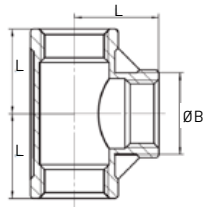

TE IGUAL F.F.

Ref.	Size	L	B	€
GE7130012	1/4"	16,5	19	2,73 €
GE7130016	3/8"	20	23	3,53 €
GE7130020	1/2"	24,5	27	3,58 €
GE7130025	3/4"	30	32	5,07 €
GE7130032	1"	37,5	38	8,21 €
GE7130040	1 1/4"	46,5	45	13,16 €
GE7130050	1 1/2"	53	48	17,27 €
GE7130063	2"	65,5	57	25,64 €
GE7130075	2 1/2"	82	69	52,32 €
GE7130090	3"	95,5	78	78,31 €