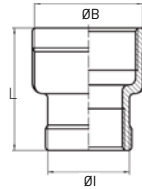

ENTRONC SOLDAR/R.M.

Ref.	Size	L	B	D	E	€
GE7149012	1/4"	30	13	13,6	2	1,35 €
GE7149016	3/8"	30	13	17,2	2	1,65 €
GE7149020	1/2"	35	16	21,3	2,6	1,95 €
GE7149025	3/4"	40	16	26,9	2,6	2,66 €
GE7149032	1"	40	19	33,7	3	3,36 €
GE7149040	1 1/4"	50	21	42,4	3	5,07 €
GE7149050	1 1/2"	50	22	48,3	4	6,96 €
GE7149063	2"	50	26	60,3	3,9	8,98 €
GE7149075	2 1/2"	60	30	76,1	4,6	16,42 €
GE7149090	3"	70	34	88,9	5,4	22,48 €

CREU

Ref.	Size	L	€
GE7180016	3/8"	23	6,48 €
GE7180020	1/2"	27	7,25 €
GE7180025	3/4"	32	10,34 €
GE7180032	1"	38	13,84 €
GE7180040	1 1/4"	45	23,42 €
GE7180050	1 1/2"	48	27,35 €
GE7180063	2"	57	42,52 €

MANIGUET REDUIT

F.F.

Ref.	Size	L	B	I	€
GE7240016	3/8" x 1/4"	26	20	16,5	3,47 €
GE7240020	1/2" x 1/4"	34	24,5	16,5	2,65 €
GE72400208	1/2" x 3/8"	34	24,5	20	2,96 €
GE7240025	3/4" x 1/2"	36	30	24,5	3,43 €
GE7240032	1" x 3/4"	42	37,5	30	6,62 €
GE7240040	1 1/4" x 1"	48	46,5	37,5	7,96 €
GE7240050	1 1/2" x 1"	52	53	37,5	11,62 €
GE7240055	1 1/2" x 1 1/4"	52	53	46,5	14,16 €
GE7240063	2" x 1 1/2"	58	65,5	53	14,72 €